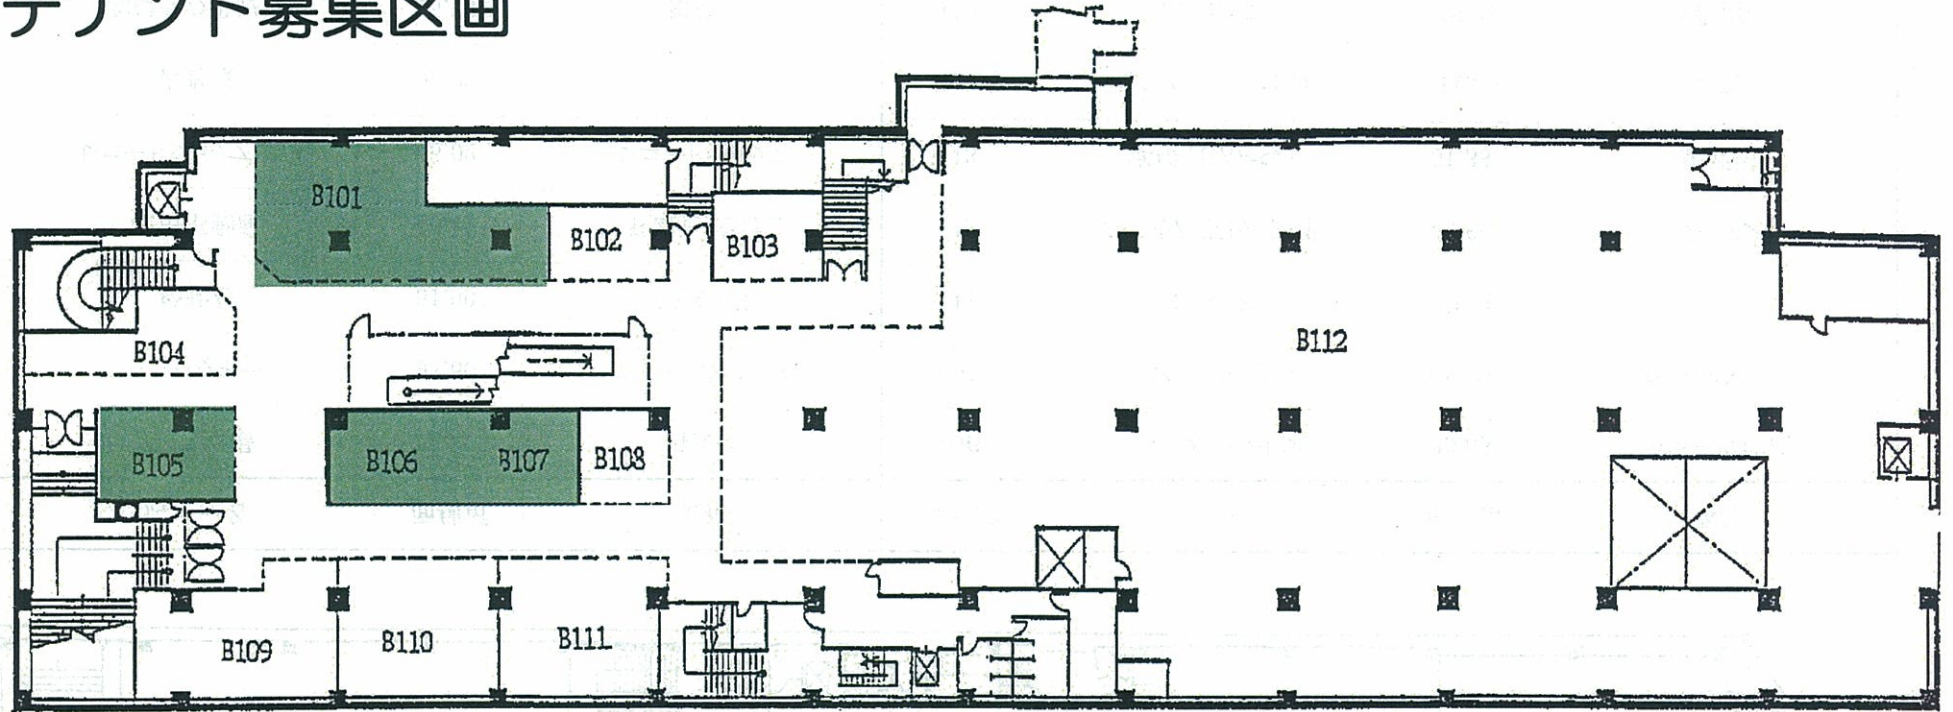

テナント募集区画

区画番号	店名	面積㎡	業種	区画番号	店名	面積㎡	業種
B101	募集区画	92.11		B107	募集区画	32.57	
B102	韓国ストア588	25.90	韓国食品・雑貨	B108	志摩屋	23.67	漬物・味噌
B103	旬味海道	29.16	北海道物産	B109	丸福珈琲店	70.25	喫茶
303	フローリスト カミノ	36.47	フラワーショップ	B110	テイコク薬店	62.26	薬局
B105	募集区画	36.74		B111	わいんぷらざ	64.30	リカー&ギフト
B106	募集区画	34.19		B112	スーパー ラッキー	1,515.96	スーパーマーケット