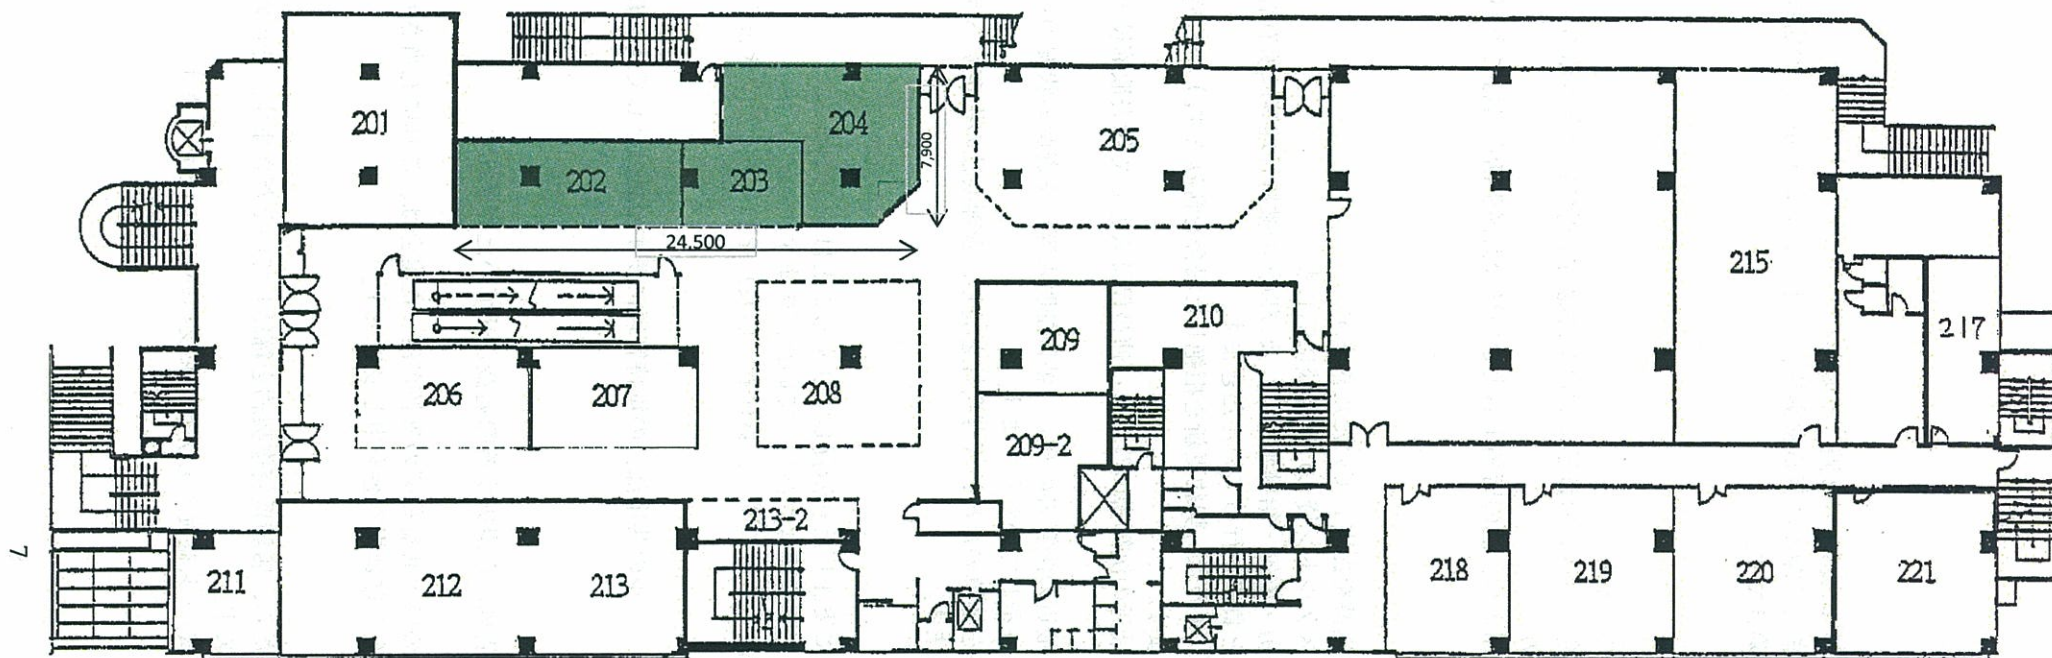

2号館 地上1階平面図

区画番号	店名	面積㎡	業種	区画番号	店名	面積㎡	業種
201	メガネの三城	97.2	メガネ	209-2	アトリエカノン	41.2	絵と額の店
202	募集区画	53.1		210	シラルガン	60.6	鍋・日用品・料理教室
203	募集区画	27.4		211	Coffee V	34.7	喫茶
204	募集区画	66.1		212	バラエティ101	101.7	ファンシーグッズ
205	ガル	125.5	生活雑貨	213	バラエティ101	68.0	ファンシーグッズ
206	ルーツ	45.2	婦人服	213-2	エレガンス タテヤ	19.3	衣料品・バッグ
207	バラエティ101	45.2	ファンシーグッズ	214	関西アーバン銀行	355.9	銀行
208	ジュエル フジミ	72.0	宝石・貴金属	215	第一生命	168.1	生命保険
209	エレガンスeve	44.7	エレガンスファッション				

※ 217～221までは事務所です。