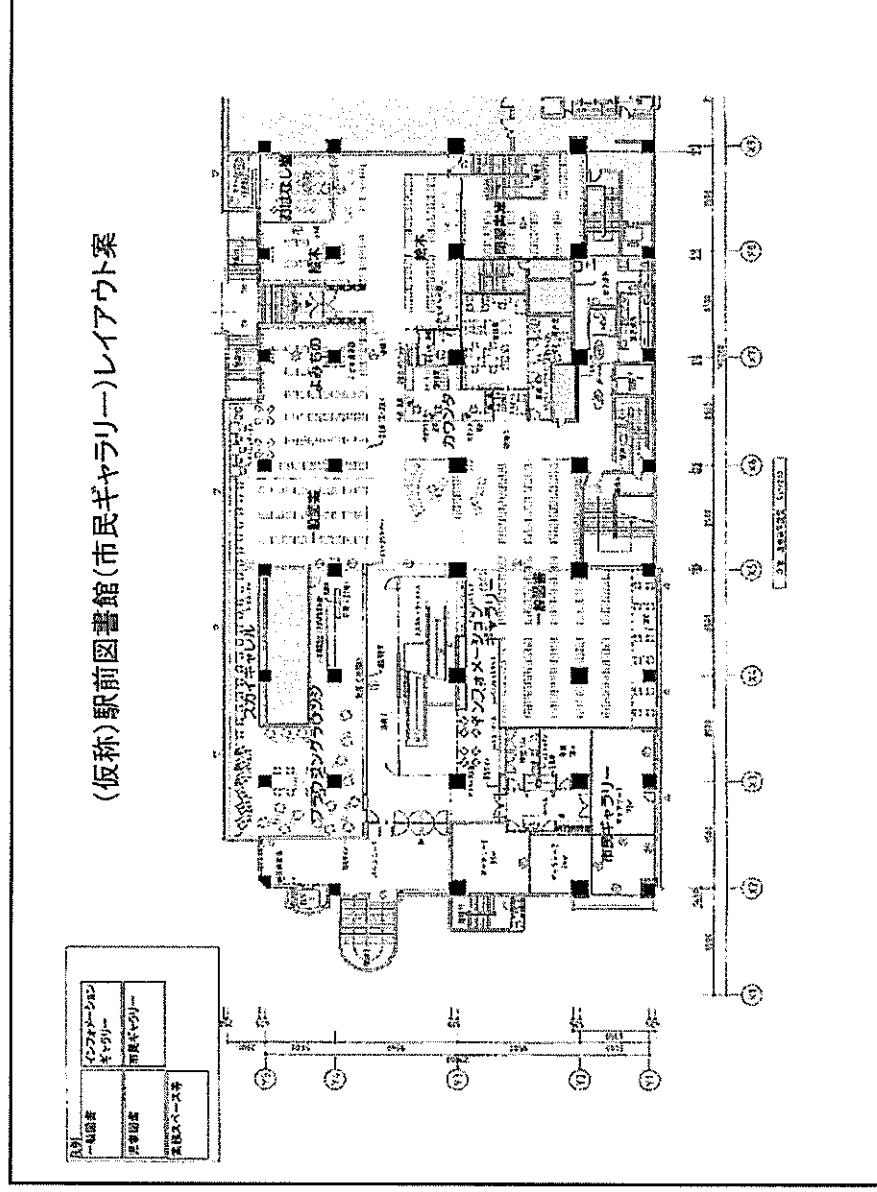

### 2. 施設概要

- ① 設置場所：アドバンスねやがわ2号館3階
- ② 対象面積：1,226.08㎡

### 6. レイアウト図面(案)