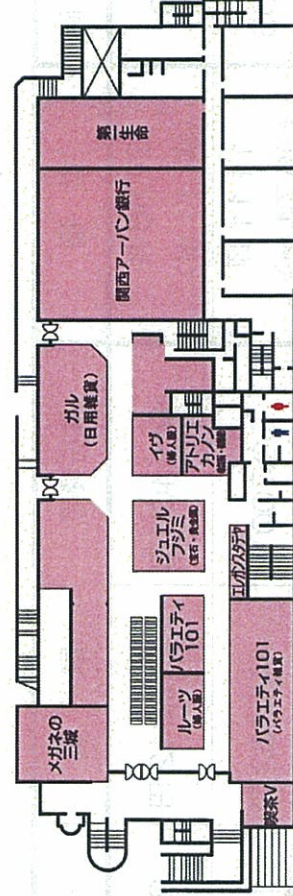

アドバンスねやがわ 2号館

3F

2F

1F

B1F