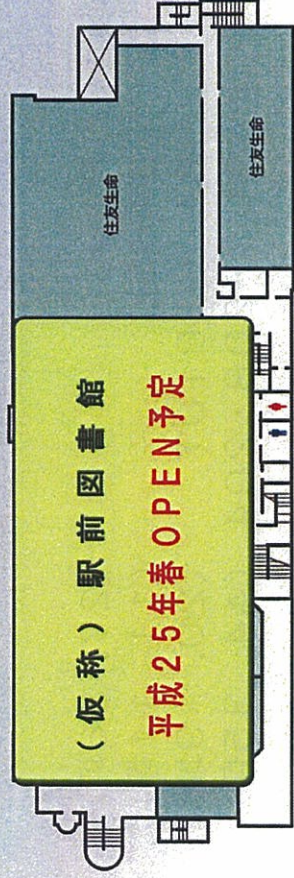

## ■事業概要

ビル名称 アドバンスねやがわ2号館  
所在地 寝屋川市早子町23番2

### 2. 施設概要

- ① 設置場所：アドバンスねやがわ2号館3階
- ② 対象面積：1,226.08㎡

### 6. レイアウト図面(案)

# アドバンスねやがわ 2号館

3F

2F

1F

B1F