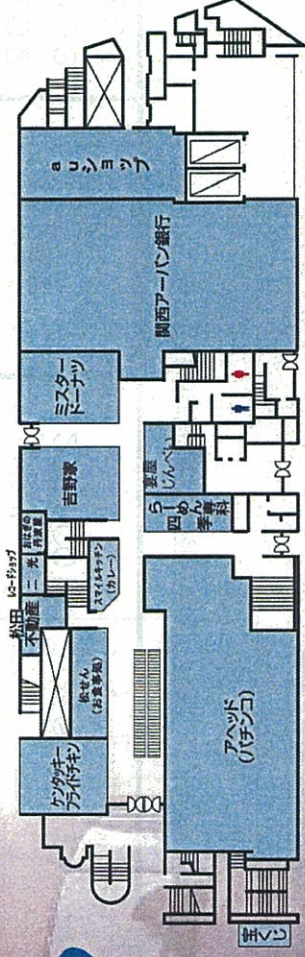

## ■事業概要

ビル名称 アドバンスねやがわ2号館  
所在地 寝屋川市早子町23番2

### 2. 施設概要

- ① 設置場所：アドバンスねやがわ2号館3階
- ② 対象面積：1,226.08㎡

### 6. レイアウト図面(案)

# アドバンスねやがわ 2号館

3F

2F

1F

B1F